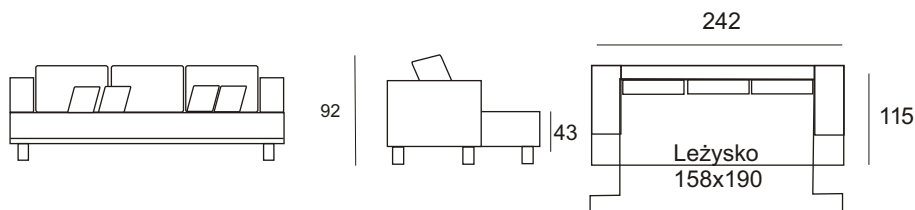

MEZZO

Centrum Gala
ul. Fabryczna 2, 20-301 Lublin
tel/fax (0-81) 469 96 31
509-166-480
email: gala@mezzo.pl
www.mezzo.pl

Sofa z funkcją spania

Narożnik z funkcją spania prawy lewy

Megapufa

Don Carlos III