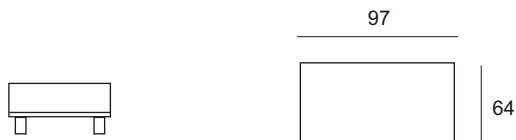

MEZZO

Centrum Gala
ul. Fabryczna 2, 20-301 Lublin
tel/fax (0-81) 469 96 31
509-166-480
email: gala@mezzo.pl
www.mezzo.pl

Sofa z funkcją spania

Narożnik z funkcją spania prawy lewy

Megapufa

Don Carlos III