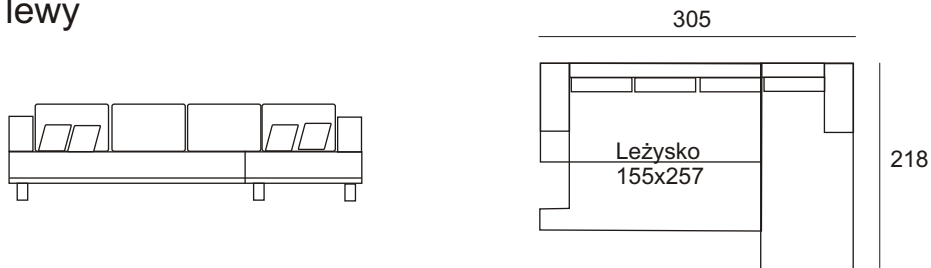

MEZZO

Centrum Gala
ul. Fabryczna 2, 20-301 Lublin
tel/fax (0-81) 469 96 31
509-166-480
email: gala@mezzo.pl
www.mezzo.pl

Sofa z funkcją spania

Narożnik z funkcją spania prawy lewy

Megapufa

Don Carlos III